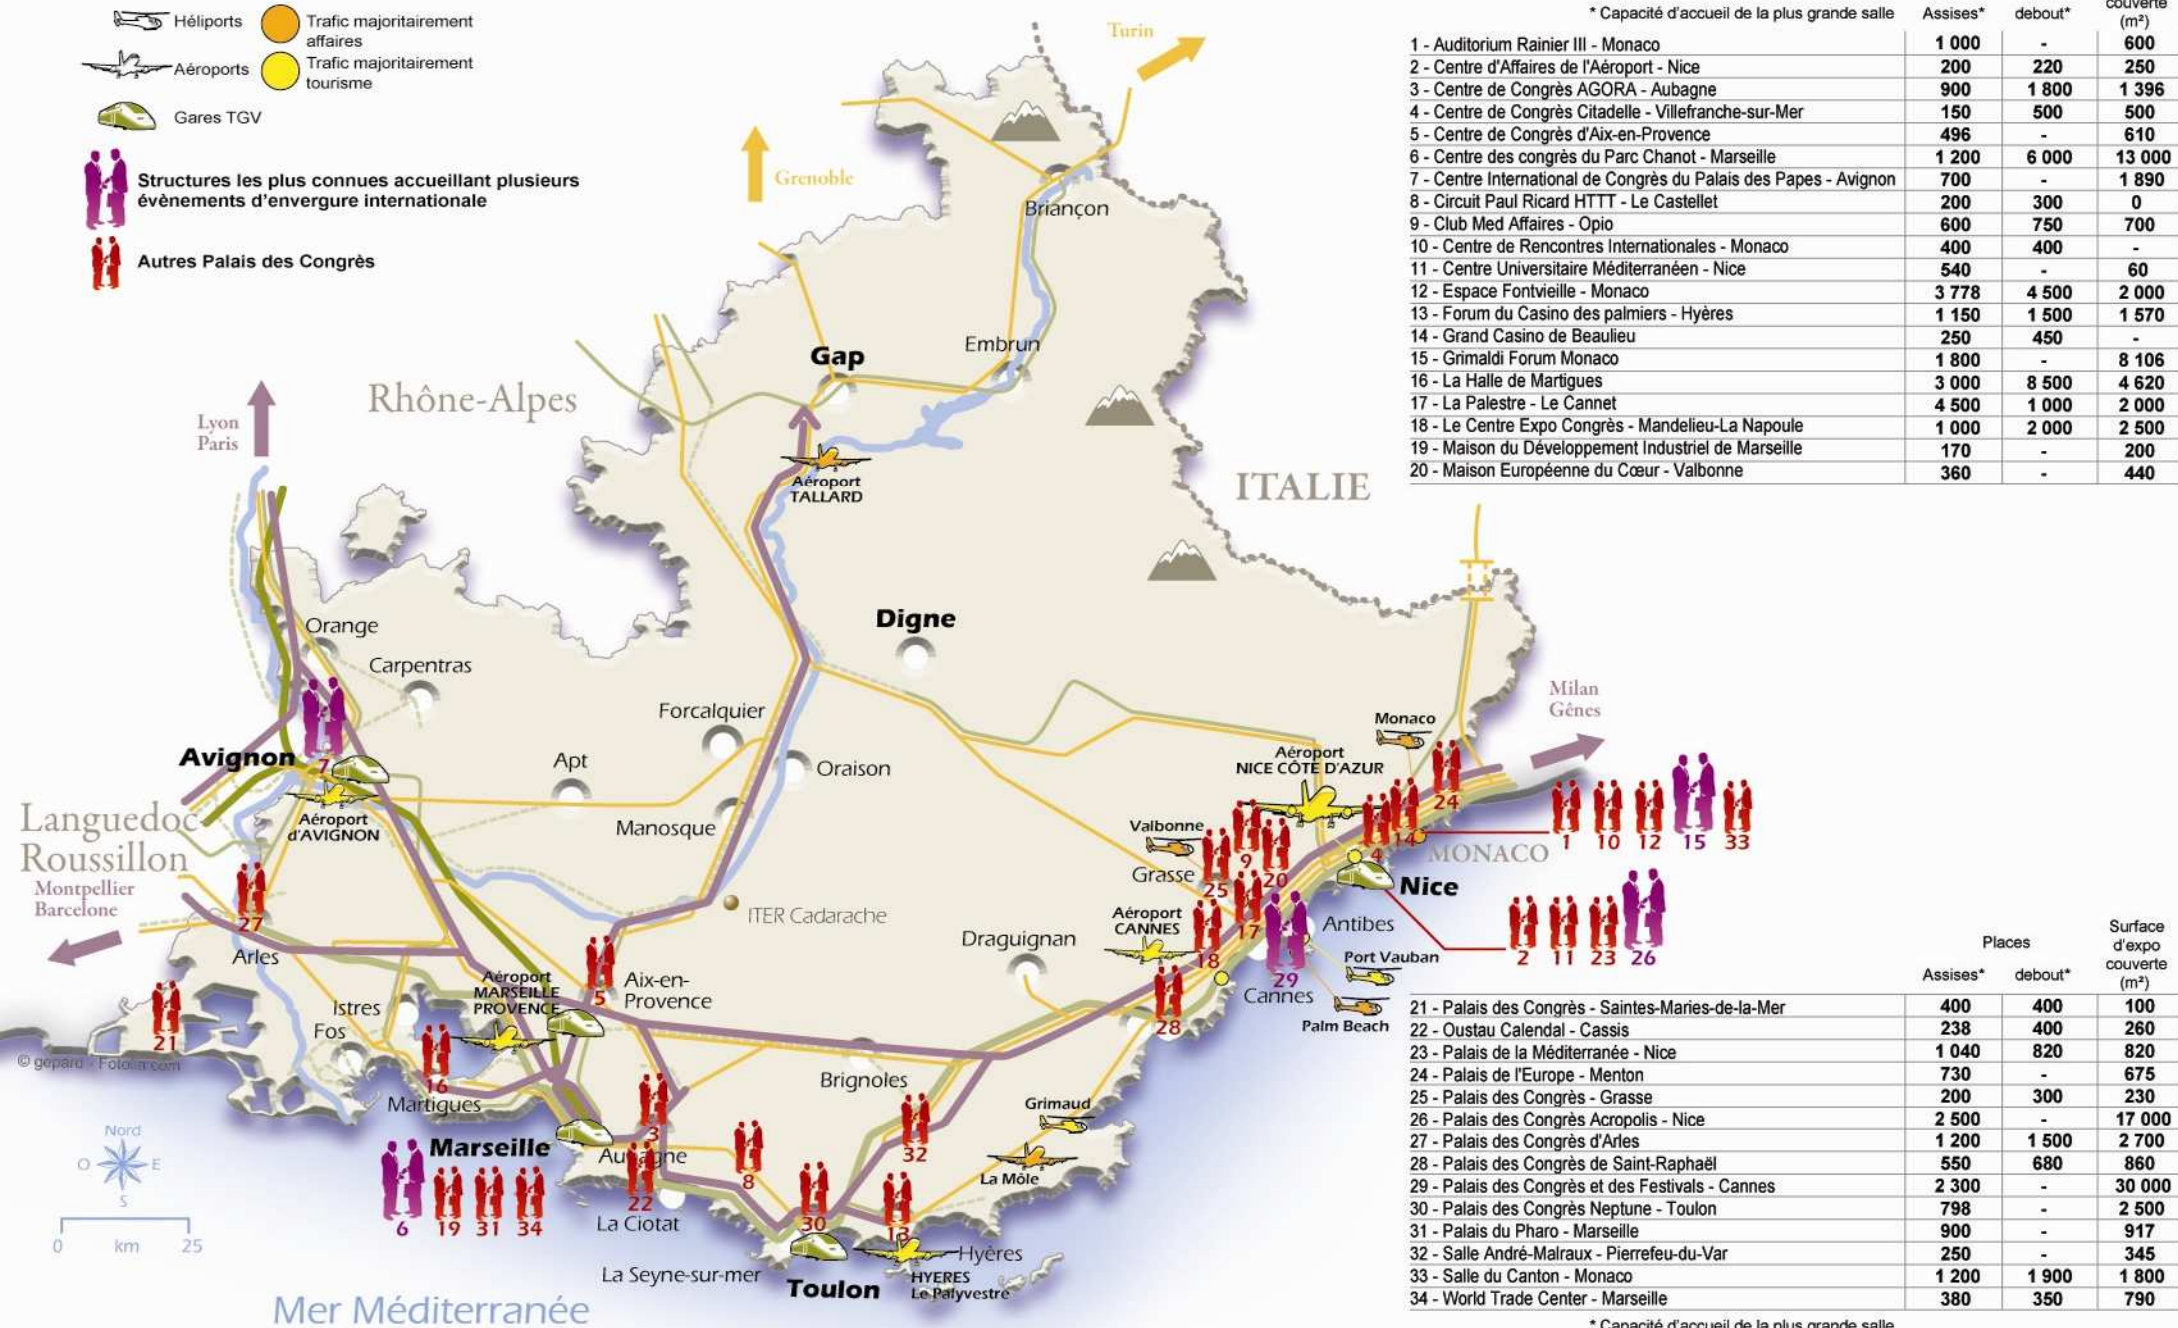

Palais des congrès en Provence-Alpes-Côte d'Azur

-  Hélicoptères
-  Aéroports
-  Gares TGV
-  Trafic majoritairement affaires
-  Trafic majoritairement tourisme

-  Structures les plus connues accueillant plusieurs événements d'envergure internationale
-  Autres Palais des Congrès

	Places		Surface d'expo couverte (m ²)
	Assises*	debout*	
1 - Auditorium Rainier III - Monaco	1 000	-	600
2 - Centre d'Affaires de l'Aéroport - Nice	200	220	250
3 - Centre de Congrès AGORA - Aubagne	900	1 800	1 396
4 - Centre de Congrès Citadelle - Villefranche-sur-Mer	150	500	500
5 - Centre de Congrès d'Aix-en-Provence	496	-	610
6 - Centre des congrès du Parc Chanot - Marseille	1 200	6 000	13 000
7 - Centre International de Congrès du Palais des Papes - Avignon	700	-	1 890
8 - Circuit Paul Ricard HTTT - Le Castellet	200	300	0
9 - Club Med Affaires - Opio	600	750	700
10 - Centre de Rencontres Internationales - Monaco	400	400	-
11 - Centre Universitaire Méditerranéen - Nice	540	-	60
12 - Espace Fontvieille - Monaco	3 778	4 500	2 000
13 - Forum du Casino des palmiers - Hyères	1 150	1 500	1 570
14 - Grand Casino de Beaulieu	250	450	-
15 - Grimaldi Forum Monaco	1 800	-	8 106
16 - La Halle de Martigues	3 000	8 500	4 620
17 - La Palestre - Le Cannet	4 500	1 000	2 000
18 - Le Centre Expo Congrès - Mandelieu-La Napoule	1 000	2 000	2 500
19 - Maison du Développement Industriel de Marseille	170	-	200
20 - Maison Européenne du Cœur - Valbonne	360	-	440