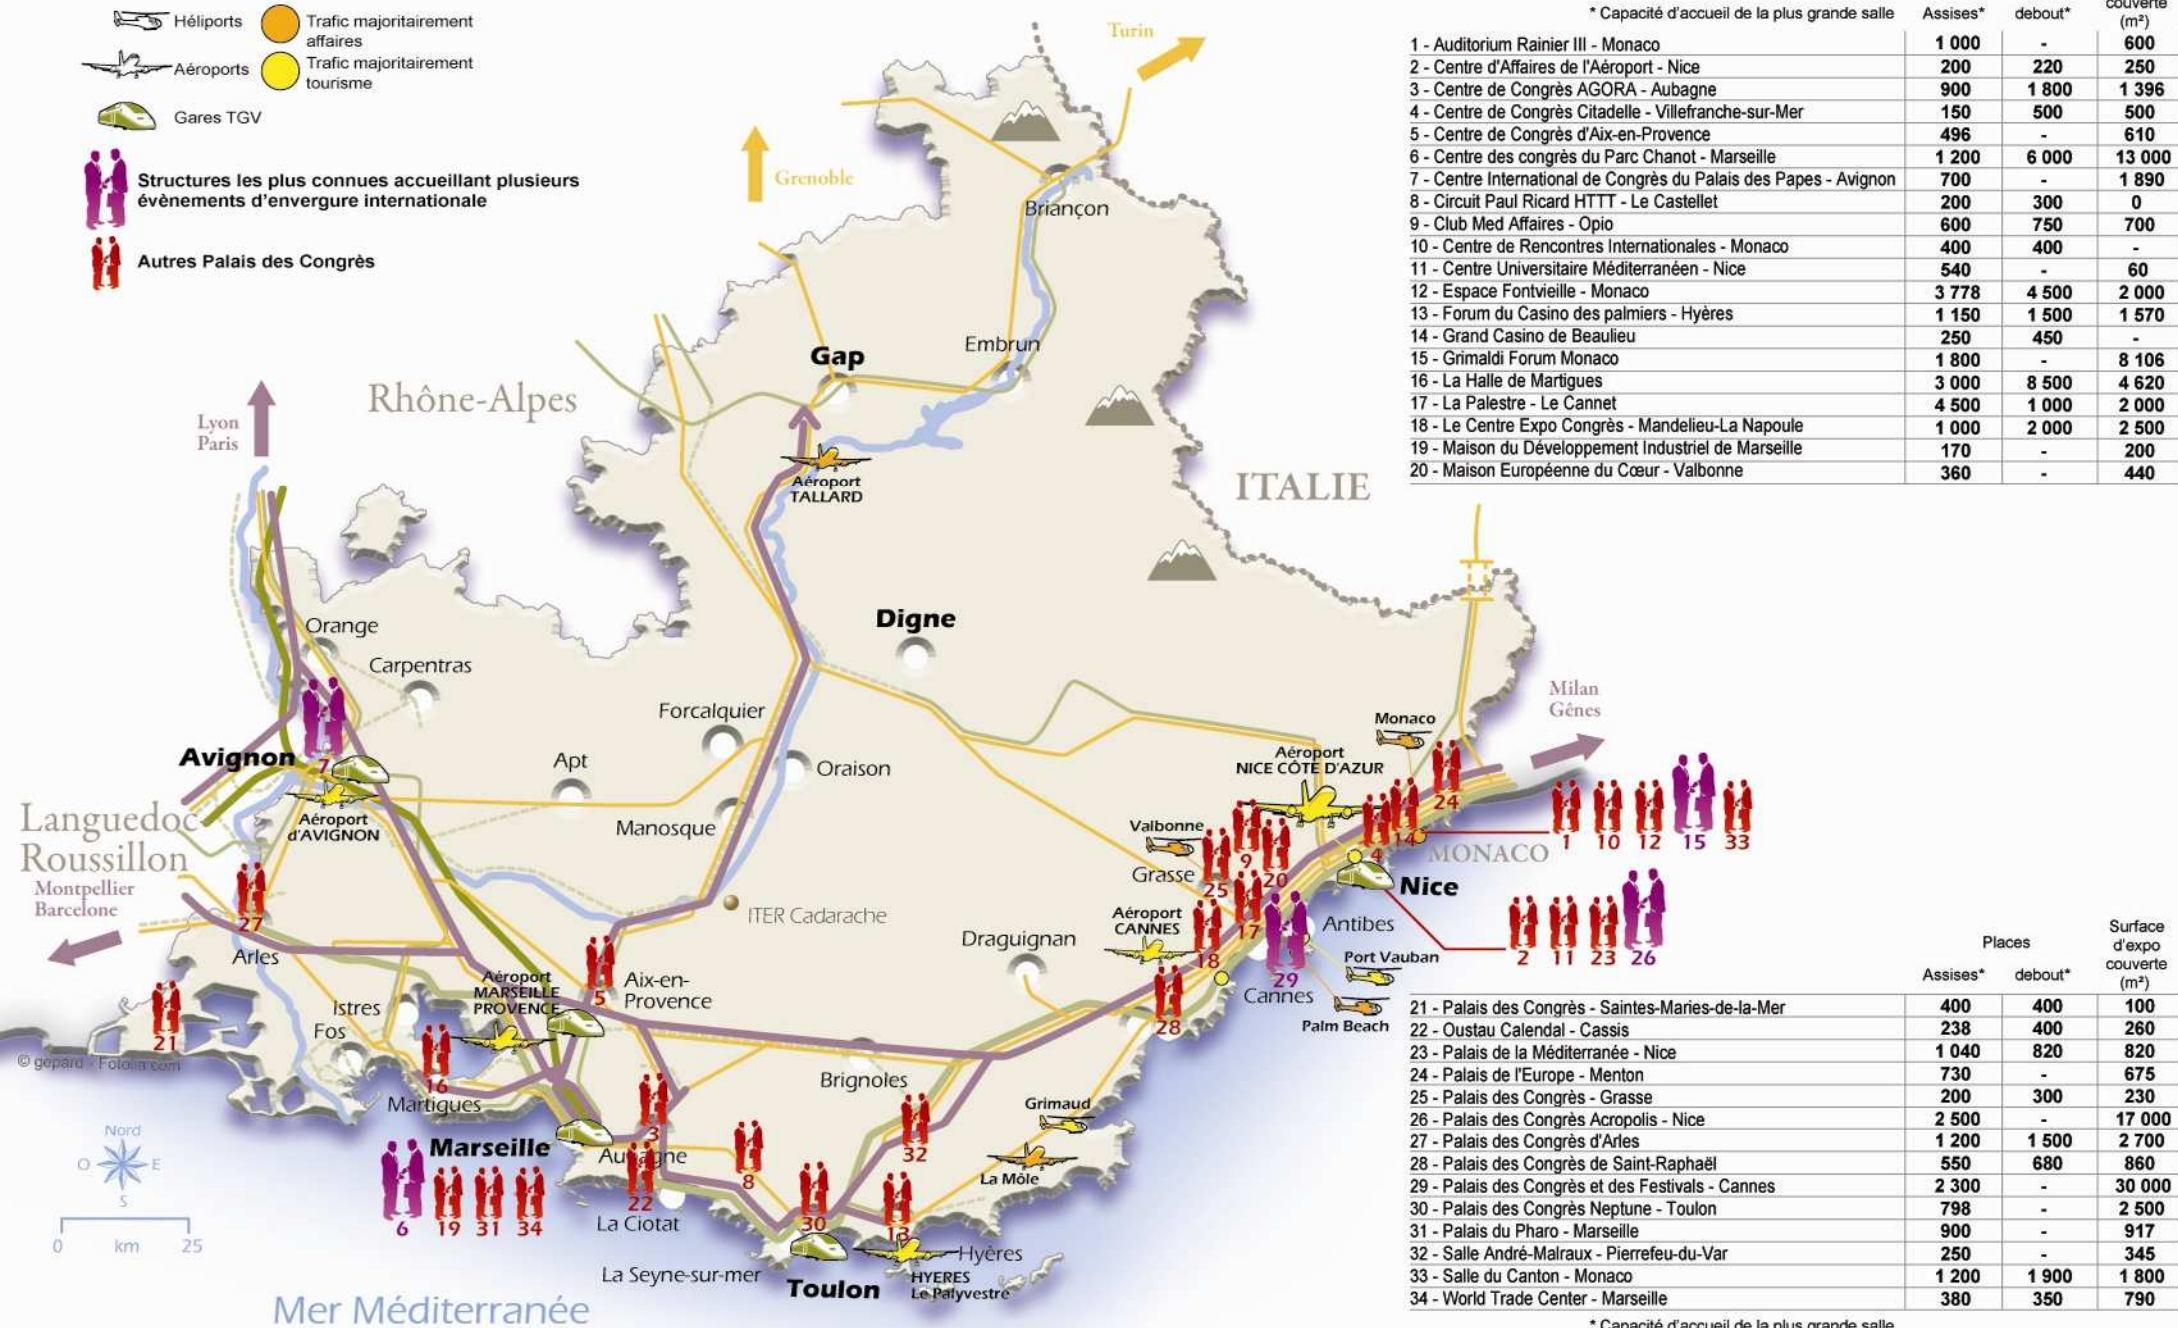

Palais des congrès en Provence-Alpes-Côte d'Azur

-  Hélicopters
-  Aéroports
-  Gares TGV
-  Trafic majoritairement affaires
-  Trafic majoritairement tourisme

-  Structures les plus connues accueillant plusieurs événements d'envergure internationale
-  Autres Palais des Congrès

	Places		Surface d'expo couverte (m ²)
	Assises*	debout*	
1 - Auditorium Rainier III - Monaco	1 000	-	600
2 - Centre d'Affaires de l'Aéroport - Nice	200	220	250
3 - Centre de Congrès AGORA - Aubagne	900	1 800	1 396
4 - Centre de Congrès Citadelle - Villefranche-sur-Mer	150	500	500
5 - Centre de Congrès d'Aix-en-Provence	496	-	610
6 - Centre des congrès du Parc Chanot - Marseille	1 200	6 000	13 000
7 - Centre International de Congrès du Palais des Papes - Avignon	700	-	1 890
8 - Circuit Paul Ricard HTTT - Le Castellet	200	300	0
9 - Club Med Affaires - Opio	600	750	700
10 - Centre de Rencontres Internationales - Monaco	400	400	-
11 - Centre Universitaire Méditerranéen - Nice	540	-	60
12 - Espace Fontvieille - Monaco	3 778	4 500	2 000
13 - Forum du Casino des palmiers - Hyères	1 150	1 500	1 570
14 - Grand Casino de Beaulieu	250	450	-
15 - Grimaldi Forum Monaco	1 800	-	8 106
16 - La Halle de Martigues	3 000	8 500	4 620
17 - La Palestre - Le Cannet	4 500	1 000	2 000
18 - Le Centre Expo Congrès - Mandelieu-La Napoule	1 000	2 000	2 500
19 - Maison du Développement Industriel de Marseille	170	-	200
20 - Maison Européenne du Cœur - Valbonne	360	-	440